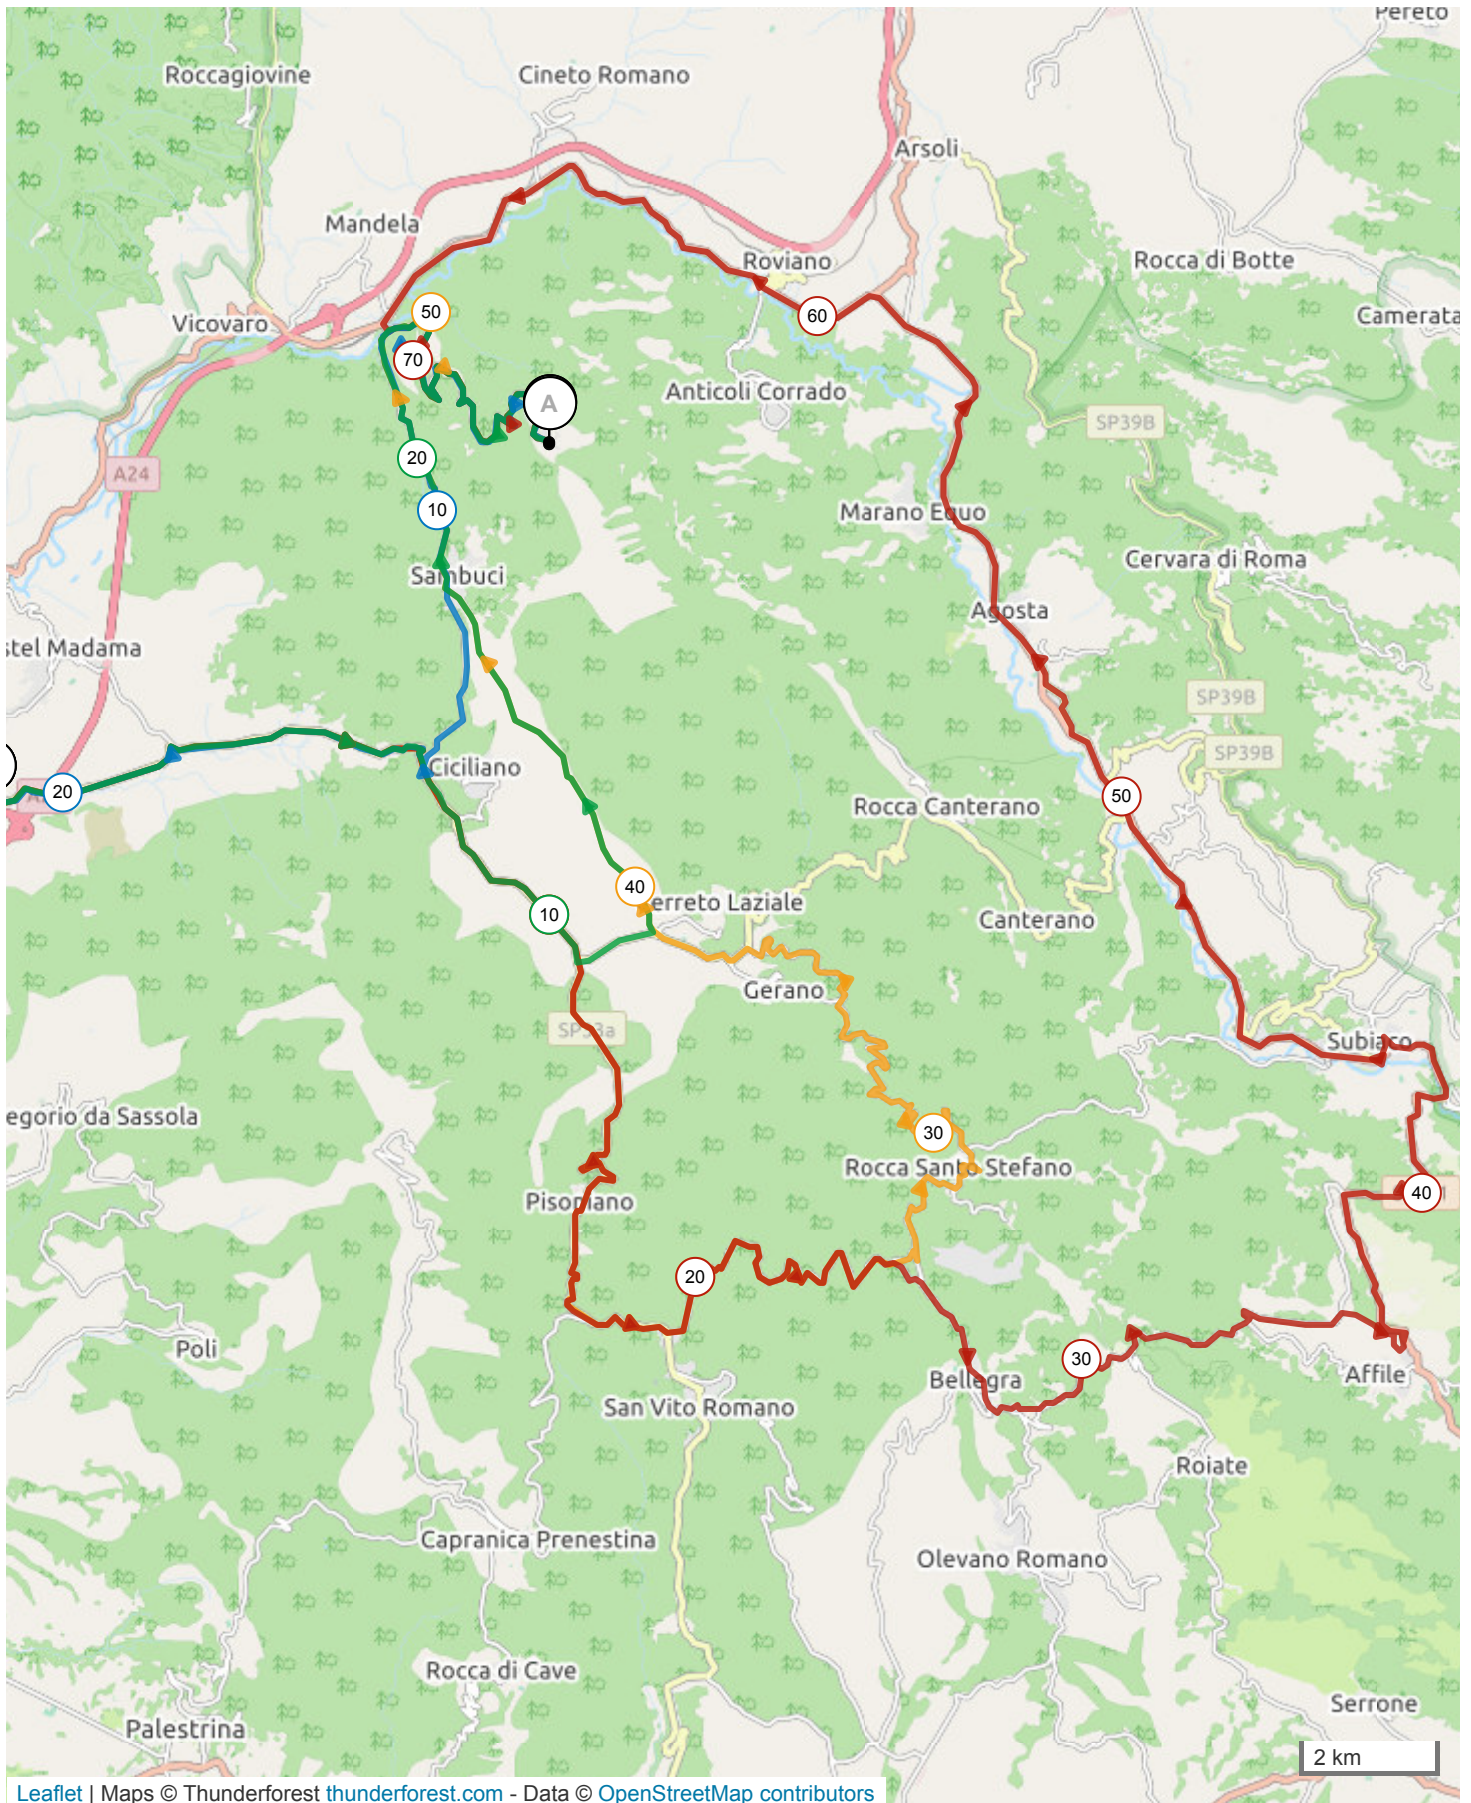

# 12480606 | Ciclismo - Strada | Saracinesco completo

Saracinesco -> Prato del Ghiaccio

21.635 km  $\uparrow$  171 m  $\downarrow$  783 m  $\blacktriangle$  245 m  $\blacktriangle$  866 m

Leaflet | Maps © Thunderforest [thunderforest.com](https://thunderforest.com) - Data © OpenStreetMap contributors

# 12461239 | Ciclismo - Strada | Tappa 2021

### Saracinesco Corto

Prato del Ghiaccio -> Saracinesco

29.156 km  $\uparrow$  848 m  $\downarrow$  236 m  $\blacktriangle$  245 m  $\blacktriangle$  866 m

<5%
<7%
<10%
<15%
>15%

245m 866m 848m 236m

1 km

# 12461717 | Ciclismo - Strada | Tappa 2021