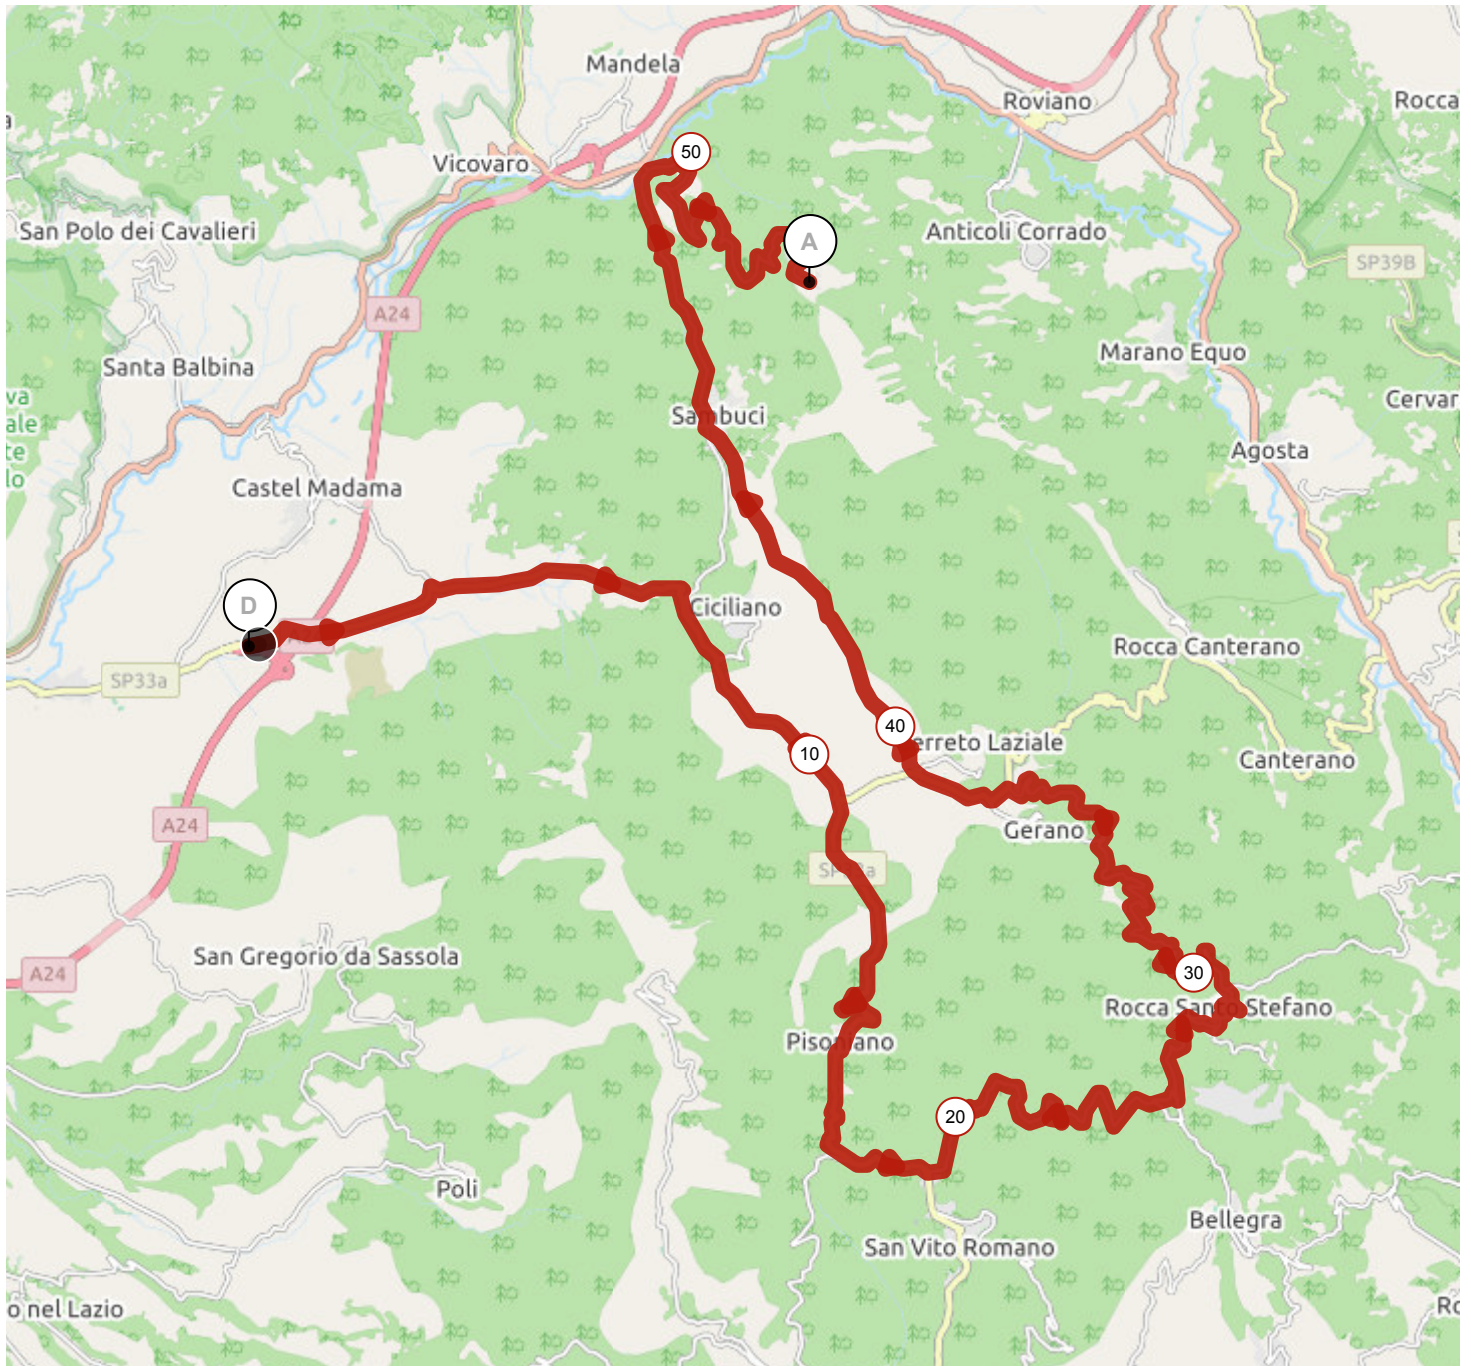

### Saracinesco Corto

Prato del Ghiaccio -> Saracinesco

29.156 km  $\uparrow$  848 m  $\downarrow$  236 m  $\blacktriangle$  245 m  $\blacktriangle$  866 m

<5%
<7%
<10%
<15%
>15%

245m 866m 848m 236m

1 km

# 12461271 | Ciclismo - Strada | Tappa 2021

### Saracinesco Medio

Prato del Ghiaccio -> Saracinesco

56.401 km  $\uparrow$  1436 m  $\downarrow$  822 m  $\blacktriangle$  245 m  $\blacktriangle$  866 m

<5% <7% <10% <15% >15%

245m 866m 1436m 822m

2 km

# 12461717 | Ciclismo - Strada | Tappa 2021