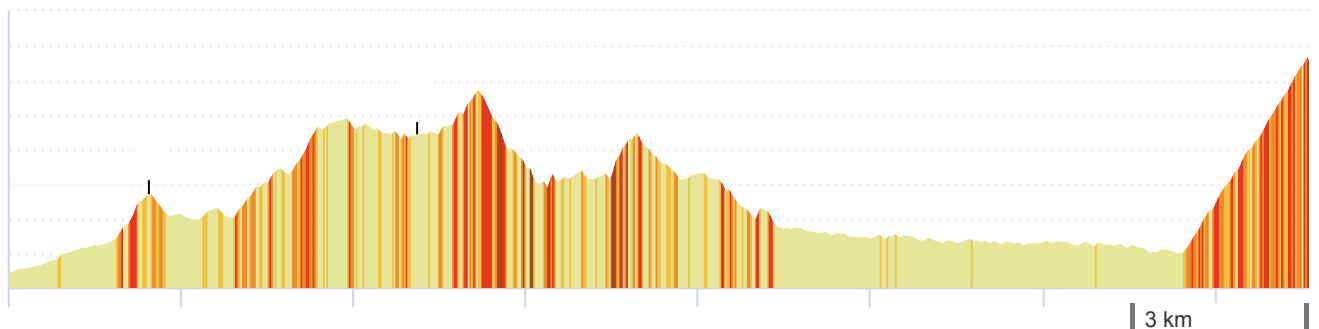

# 12461717 | Ciclismo - Strada | Tappa 2021

### Saracinesco Lungo

Prato del Ghiaccio -> Saracinesco

75.383 km 1805 m 1193 m 245 m 866 m

<5% <7% <10% <15% >15%

245m 866m 1805m 1193m

# 12461241 | Ciclismo - Strada | Tappa 2021

### Saracinesco Ritorno

Saracinesco -> Prato del Ghiaccio

21.635 km  $\uparrow$  171 m  $\downarrow$  783 m  $\blacktriangle$  245 m  $\blacktriangle$  866 m

<5% <7% <10% <15% >15%

245m 866m 171m 783m

1 km