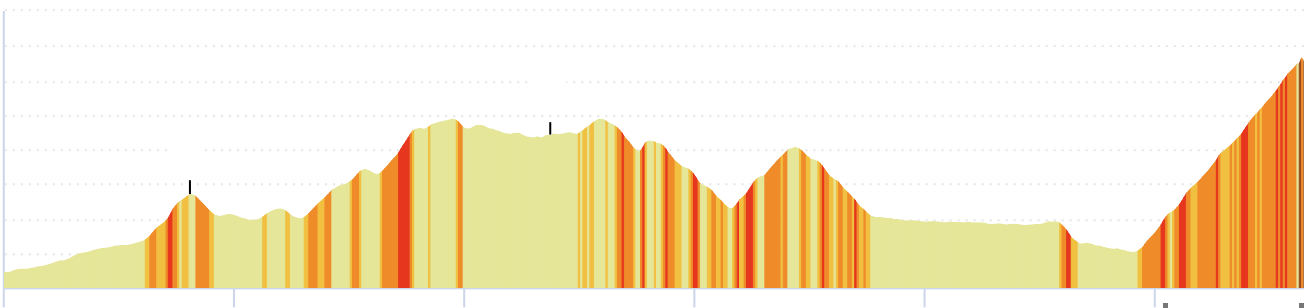

# 12461271 | Ciclismo - Strada | Tappa 2021

### Saracinesco Medio

Prato del Ghiaccio -> Saracinesco

56.401 km  $\uparrow$  1436 m  $\downarrow$  822 m  $\blacktriangle$  245 m  $\blacktriangle$  866 m

<5% <7% <10% <15% >15%

245m 866m 1436m 822m

2 km

# 12461717 | Ciclismo - Strada | Tappa 2021

### Saracinesco Lungo

Prato del Ghiaccio -> Saracinesco

75.383 km 1805 m 1193 m 245 m 866 m

<5% <7% <10% <15% >15%

245m 866m 1805m 1193m