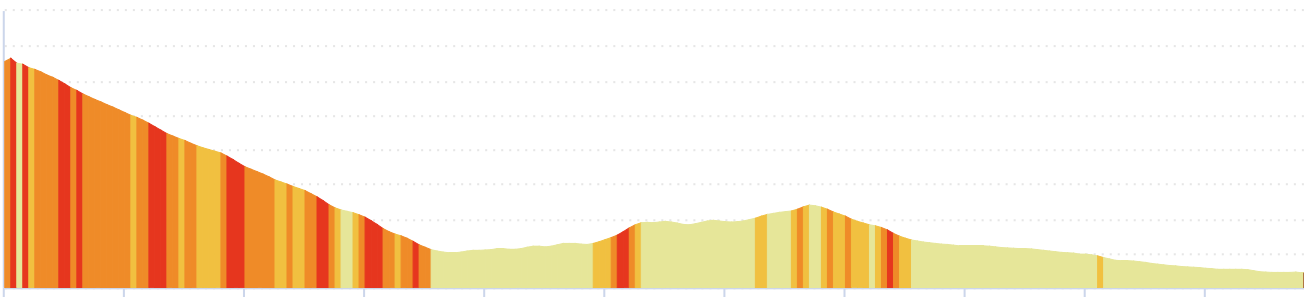

### Saracinesco Ritorno

Saracinesco -> Prato del Ghiaccio

21.635 km  $\uparrow$  171 m  $\downarrow$  783 m  $\blacktriangle$  245 m  $\blacktriangle$  866 m

<5% <7% <10% <15% >15%

245m 866m 171m 783m

1 km