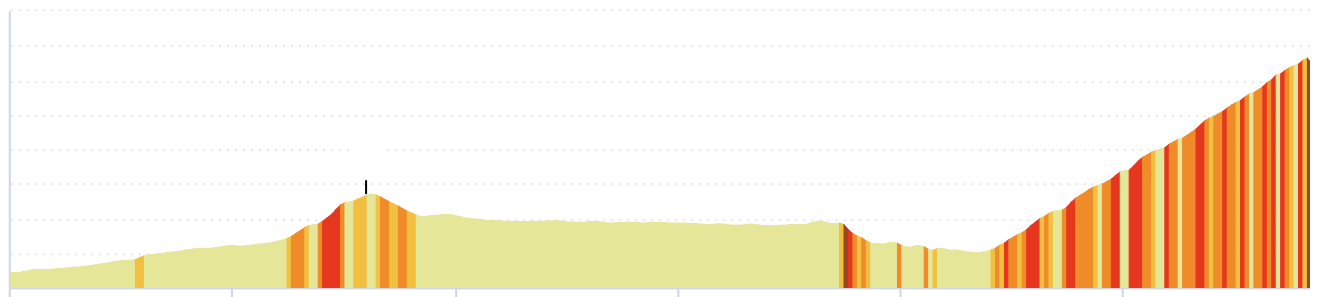

### Saracinesco Corto

Prato del Ghiaccio -> Saracinesco

29.156 km  $\uparrow$  848 m  $\downarrow$  236 m  $\blacktriangle$  245 m  $\blacktriangle$  866 m

<5%
<7%
<10%
<15%
>15%

245m 866m 848m 236m

1 km