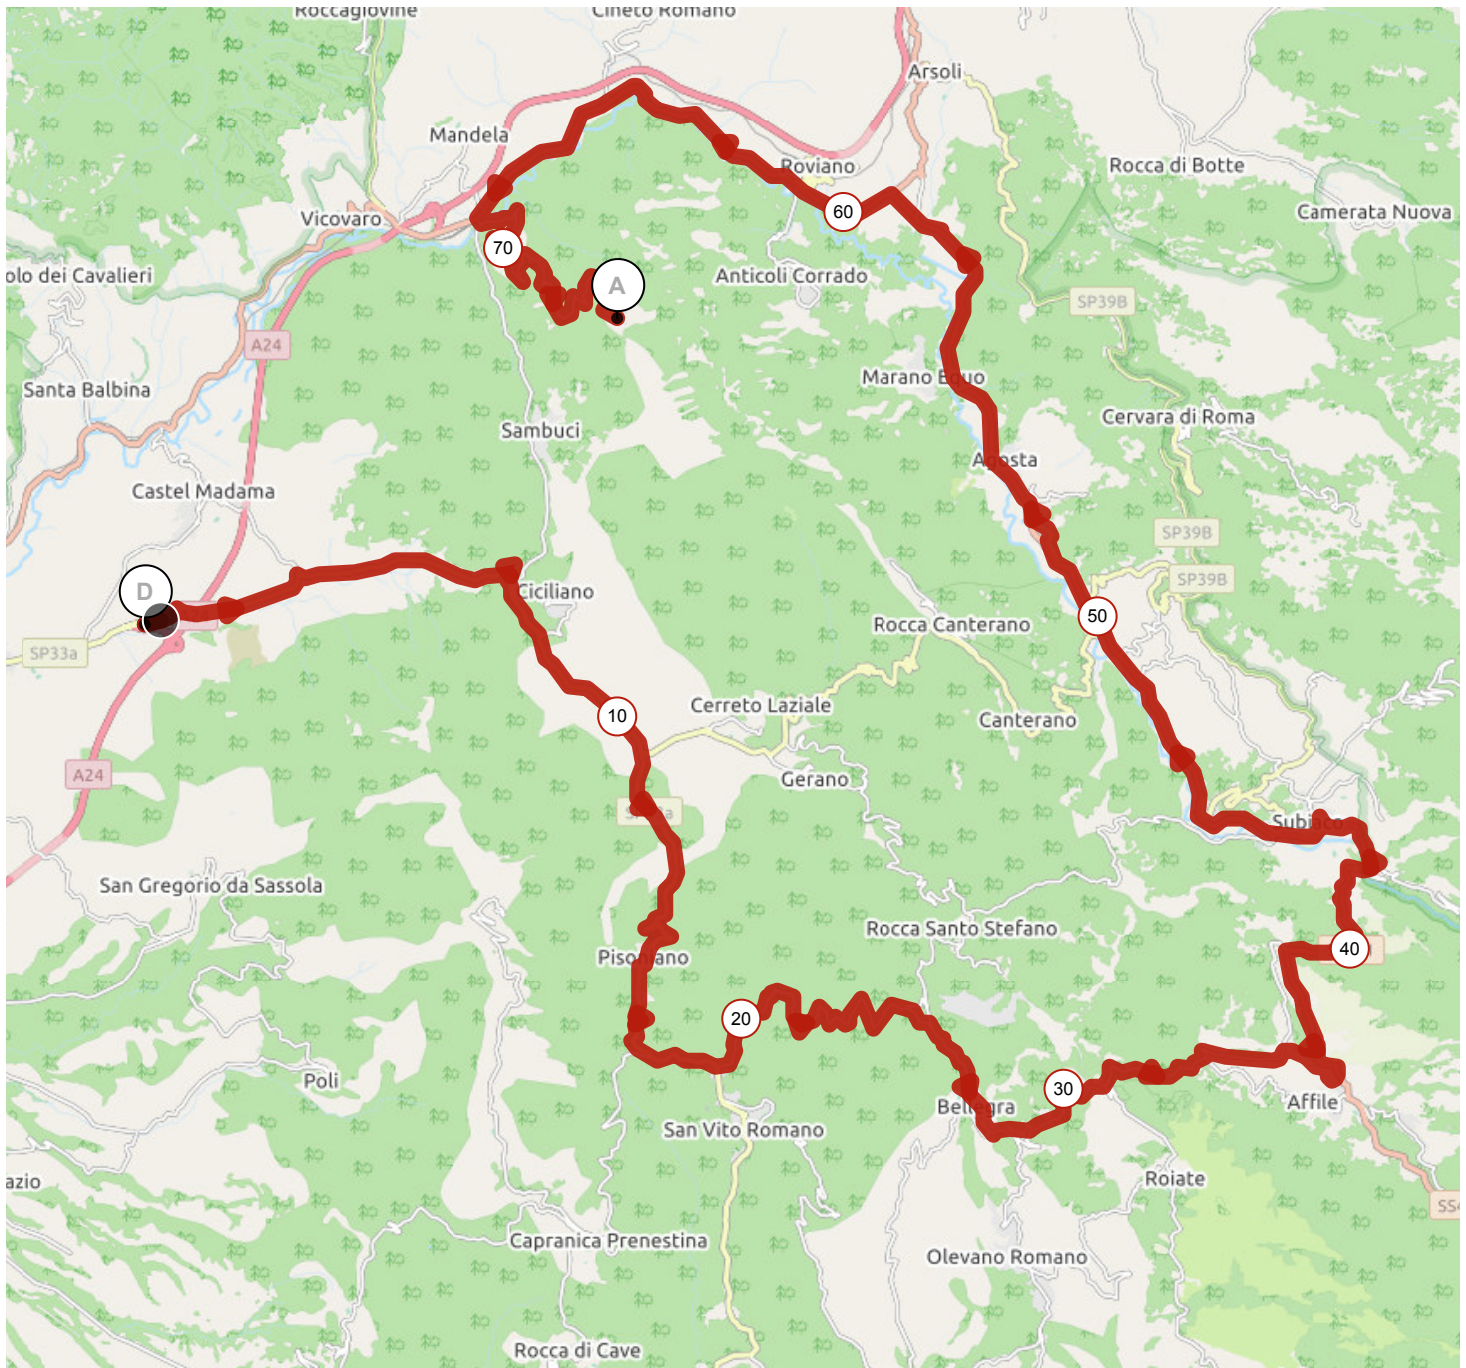

### Saracinesco Medio

Prato del Ghiaccio -> Saracinesco

56.401 km  $\uparrow$  1436 m  $\downarrow$  822 m  $\blacktriangle$  245 m  $\blacktriangle$  866 m

<5% <7% <10% <15% >15%

245m 866m 1436m 822m

2 km

# 12461717 | Ciclismo - Strada | Tappa 2021

### Saracinesco Lungo

Prato del Ghiaccio -> Saracinesco

75.383 km 1805 m 1193 m 245 m 866 m

<5% <7% <10% <15% >15%

245m 866m 1805m 1193m

# 12461241 | Ciclismo - Strada | Tappa 2021