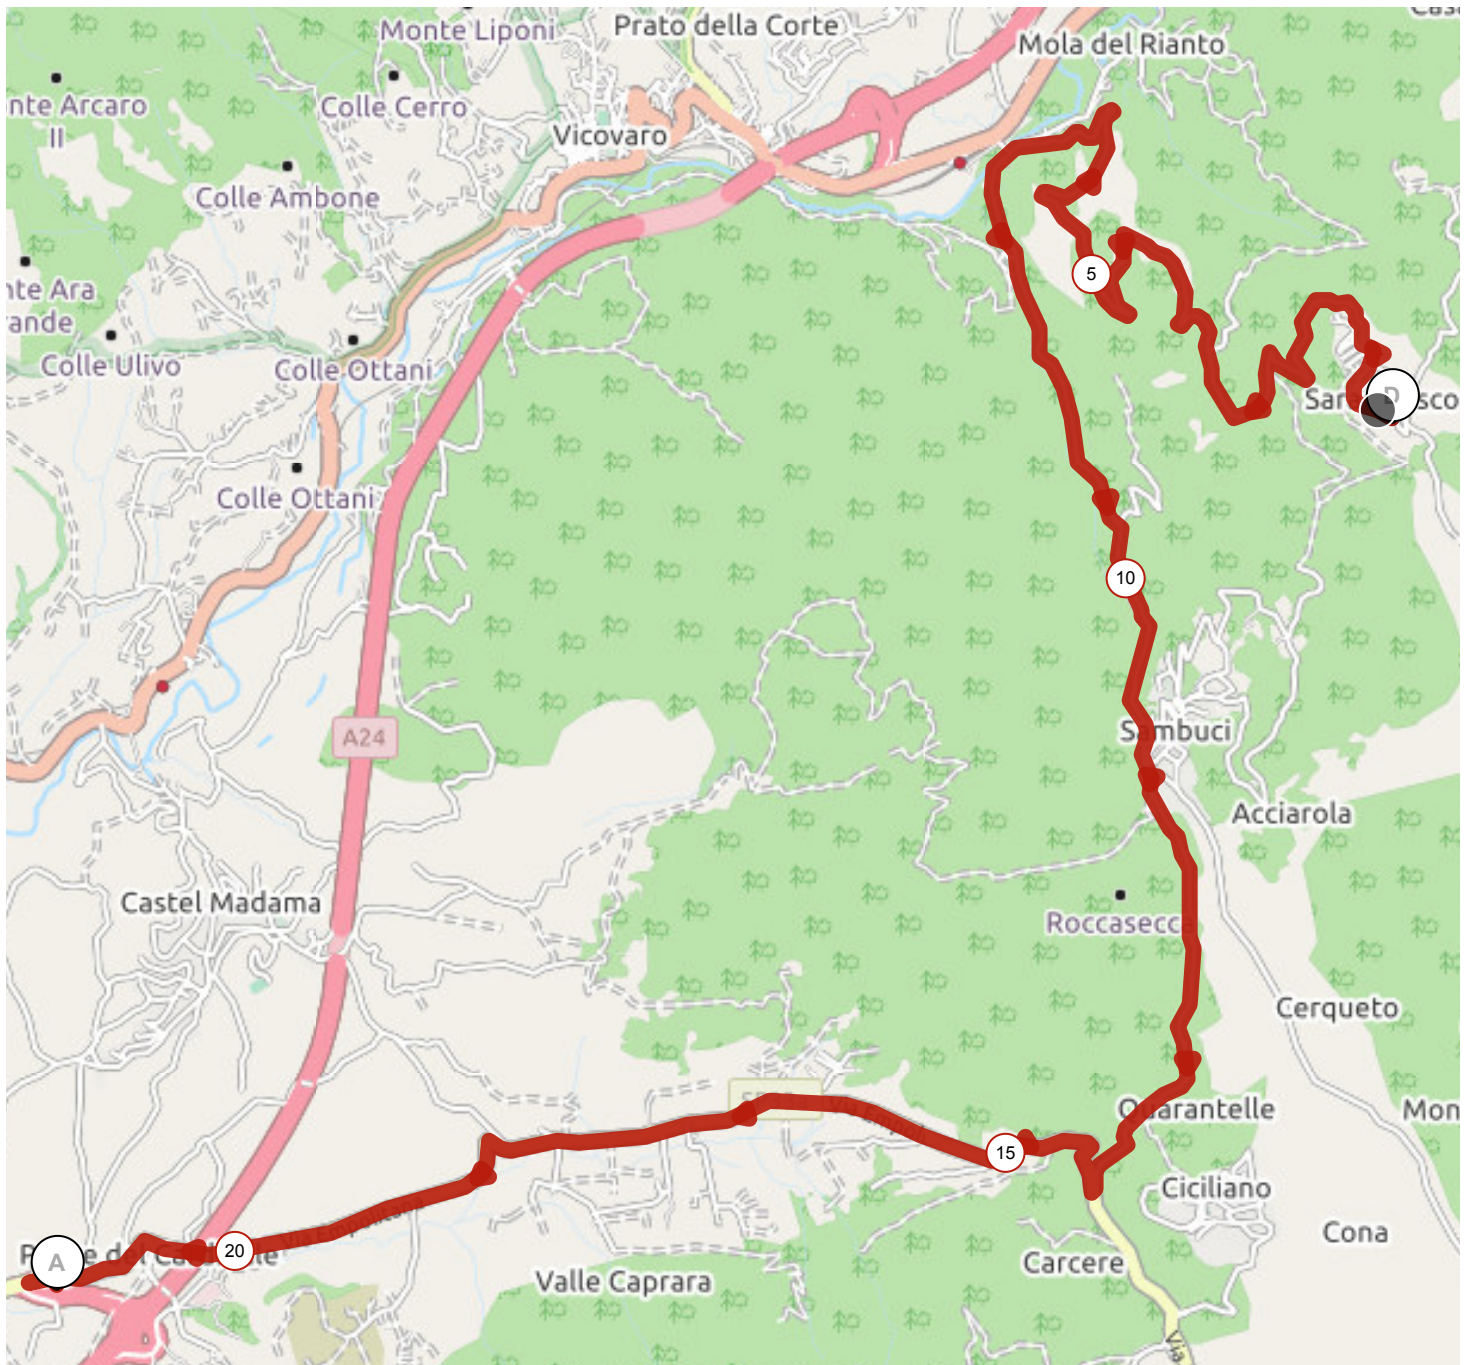

# 12461717 | Ciclismo - Strada | Tappa 2021

### Saracinesco Lungo

Prato del Ghiaccio -> Saracinesco

75.383 km 1805 m 1193 m 245 m 866 m

<5% <7% <10% <15% >15%

245m 866m 1805m 1193m

# 12461241 | Ciclismo - Strada | Tappa 2021

### Saracinesco Ritorno

Saracinesco -> Prato del Ghiaccio

21.635 km  $\uparrow$  171 m  $\downarrow$  783 m  $\blacktriangle$  245 m  $\blacktriangle$  866 m

<5% <7% <10% <15% >15%

245m 866m 171m 783m

1 km