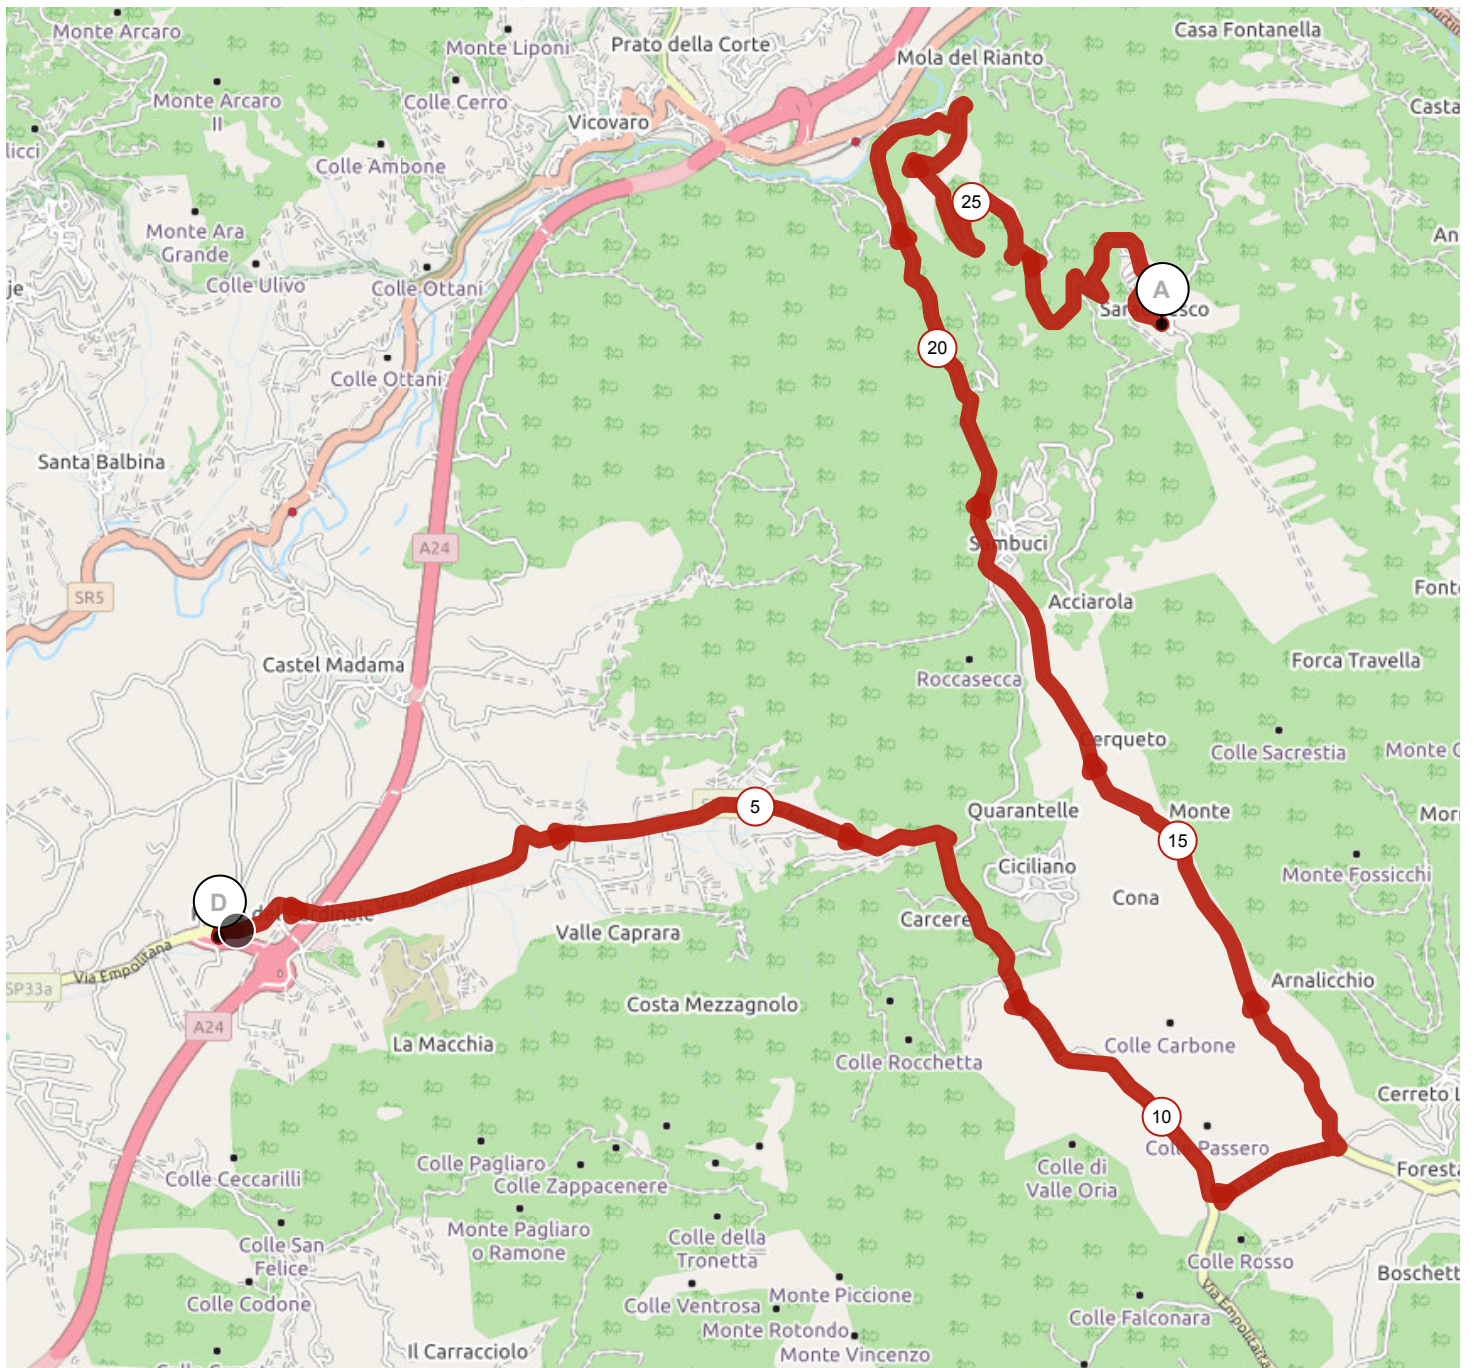

# 12480606 | Ciclismo - Strada | Saracinesco completo

Saracinesco -> Prato del Ghiaccio

21.635 km  $\uparrow$  171 m  $\downarrow$  783 m  $\blacktriangle$  245 m  $\blacktriangle$  866 m

Leaflet | Maps © Thunderforest [thunderforest.com](https://thunderforest.com) - Data © OpenStreetMap contributors

# 12461239 | Ciclismo - Strada | Tappa 2021

### Saracinesco Corto

Prato del Ghiaccio -> Saracinesco

29.156 km  $\uparrow$  848 m  $\downarrow$  236 m  $\blacktriangle$  245 m  $\blacktriangle$  866 m

<5%
<7%
<10%
<15%
>15%

245m 866m 848m 236m

1 km

# 12461241 | Ciclismo - Strada | Tappa 2021